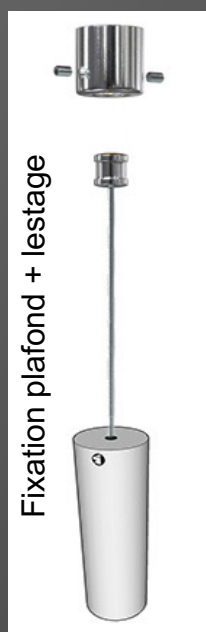

Système Câble pour Porte Affiches

Câble de suspension inox livré en 4 m

Rail de fixation Aluminium livré en 2 m

Porte Affiches disponibles A4, A3, A2, A1 Paysage ou Portrait