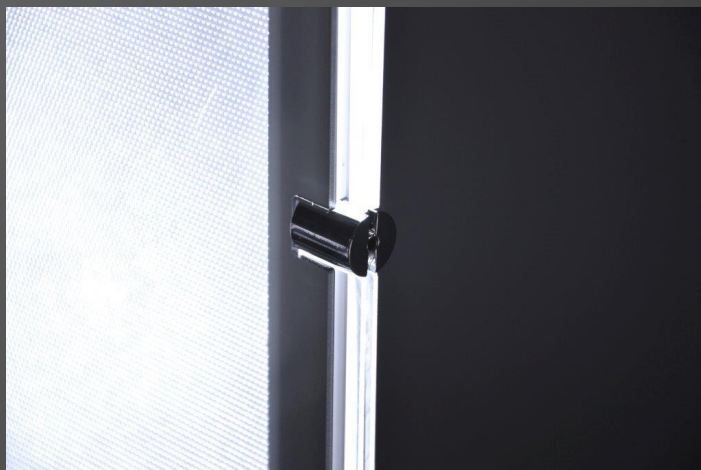

# PORTE AFFICHE led « Mira »

---

Un Design épuré et singulier, il est le Porte Affiche le plus compact de sa catégorie.

Plus fin : 15 mm d'épaisseur

Plus Lumineux : 6000 lux

Durée de vie : 60 000 heures

Existe dans les formats A4 et A3 Horizontal ou vertical, A2 et A1 Vertical.

Contour Gris Alu

Ouverture totale pour un remplacement facile de vos documents

Affichage led en recto et verso

Contour lumineux en périphérie pour un affichage qualitatif

**LE PRESENTOIR**  
*évolutif*

---