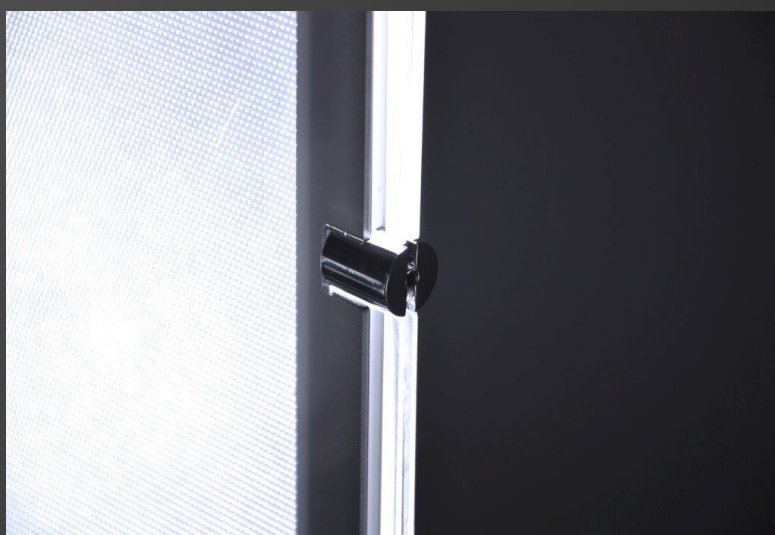

PORTE AFFICHE led « Mira »

Un Design épuré et singulier, il est le Porte Affiche le plus compact de sa catégorie.

Plus fin : 15 mm d'épaisseur

Plus Lumineux : 6000 lux

Durée de vie : 60 000 heures

Existe dans les formats A4 et A3 Horizontal ou vertical et A1 Vertical.

Contour Gris Alu

Ouverture totale pour un remplacement facile de vos documents

Affichage led en recto et verso

Contour lumineux en périphérie pour un affichage qualitatif

LE PRESENTOIR
évolutif...

02 40 50 72 73