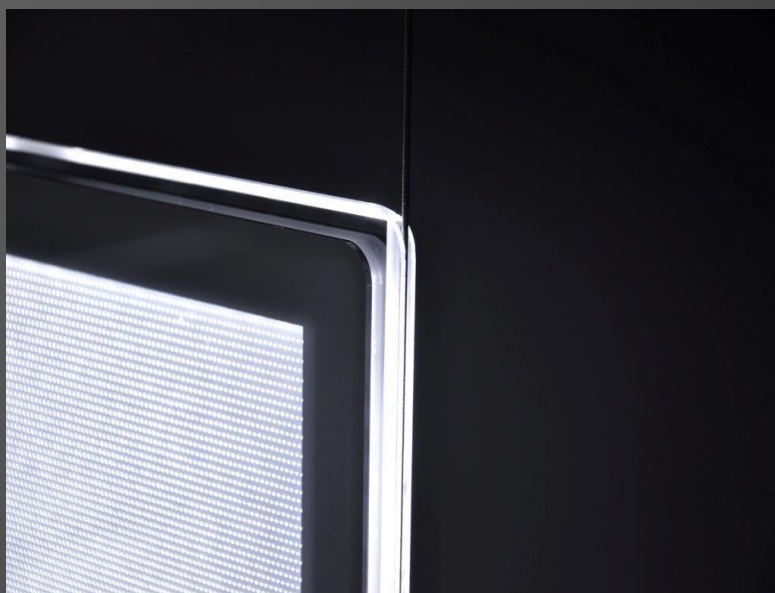

PORTE AFFICHE led « Mira »

Un Design épuré et singulier, il est le Porte Affiche le plus compact de sa catégorie.

Plus fin : 15 mm d'épaisseur

Plus Lumineux : 6000 lux

Durée de vie : 60 000 heures

Existe dans les formats A4 et A3 Horizontal ou vertical et A1 Vertical.

Contour Gris Alu

Ouverture totale pour un remplacement facile de vos documents

Affichage led en recto et verso

Contour lumineux en périphérie pour un affichage qualitatif

LE PRESENTOIR
évolutif...

02 40 50 72 73